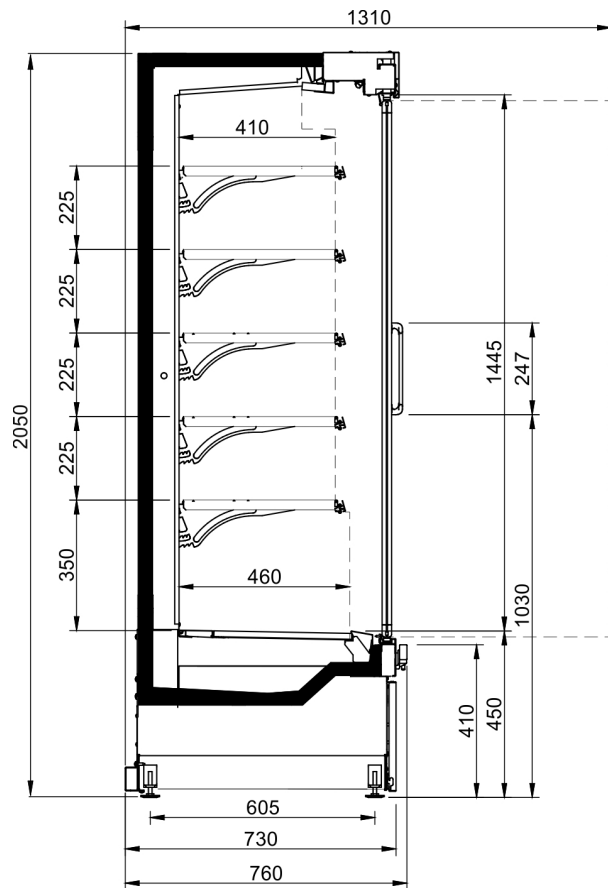

Product categories

Technical features

Available with
LINEON
NEW PLUG-IN CONNECTIVITY SOLUTIONS

Product range

VANILLA					
Length -Lunghezza Longueur-Länge-Longitud mm		937	1250	1875	2500
VANILLA	C	•	•	•	•
	N	•	•	•	•
Display area Superficie di esposizione Warenpräsentationsfläche Surface d'exposition Superficie expositiva m2	C	2.44	3.03	3.95	4.88
	N	2.86	3.31	4.18	5.05
Loading area Superficie di appoggio Nutzfläche Surface de chargement Superficie de apoyo m2	C	0.73	0.95	1.41	1.86
	N	0.87	1,14	1.68	2.22
Net storage capacity Capacità netta Nutzinhalt volume utile Capacitat neta dm3	C	469	625	938	1250
	N	758	1011	1517	2023
End thickness Spessore spalla Stärke der Seitenwand Épaisseur de cheue joue Espesor lateral mm	C	30.00			
	N				
Dimensions Dimensioni Größe Dimensions Dimensiones LxAxP mm	C	1000x2050x730	1315x2050x730	1940x2050x730	2565x2050x730
	N	1000x2050x870	1315x2050x870	1940x2050x870	2565x2050x870

Cross Sections

VANILLA C

VANILLA N